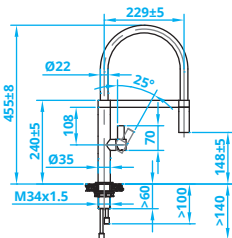

M

CA112CHM ECO • Kč 8500,-

- + Hose available in 12 colours • Kč 510,-
- + Chrome spiral: CA112CHSP • Kč 1425,-
- + Dualjet: CADJ112CH • Kč 1425,-

Eénhendel mengkraan
Chroom met zwarte slang

**Single-handle mixer tap
Chrome with black hose**

*Einhand-Mischbatterie
Chrom mit schwarzem Schlauch*

Páková baterie
Chróm s černým potahem