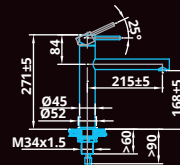

CARESSI®

Ordering
the right colour?

Productnaam + kleurcode
Bijvoorbeeld: "CA112BKM ECO R"

**Productname + colour code
For example: "CA112BKM ECO R"**

*Produktbezeichnung
+ Farbkennung
Beispiel: „CA112BKM ECO R"*

Označení produktu
+ označení barvy
Například: „CA112BKM ECO R"

- W (white)   ● L (lime)
- BK (black)   ● G (green)
- GR (grey)   ● B (blue)
- R (red)   ● PU (purple)
- O (orange)   ● P (pink)
- Y (yellow)   ● LP (light pink)