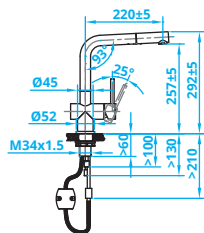

CA109I ECO • Kč 8820,-

Eénhendel mengkraan

Single-handle mixer tap

Einhand-Mischbatterie

Páková baterie