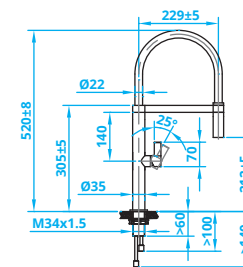

L

CA112IL ECO • Kč 11805,-

- + Hose available in 12 colours • Kč 510,-
- + Stainless steel spiral: CA112ISP • Kč 1715,-
- + Dualjet: CADJ112 • Kč 1425,-

Eénhendel mengkraan
RVS met zwarte slang

**Single-handle mixer tap
Stainless steel with black hose**

*Einhand-Mischbatterie
Edelstahl mit schwarzem Schlauch*

Páková baterie
Nerez s černým potahem