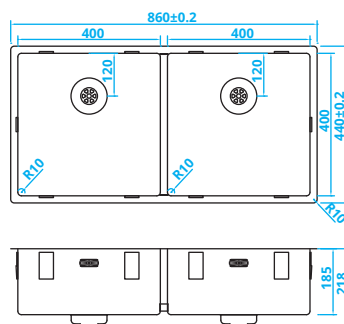

CAPP3415R10 • Kč 14210,-

> 60 cm kastbreedte

> 60 cm cabinet width

Schrankbreite > 60 cm

Šířka skříňky > 60 cm