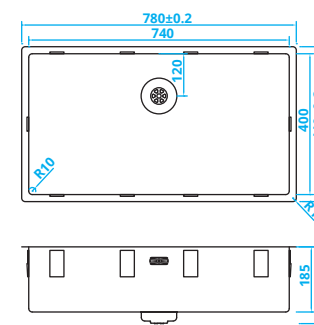

> 60 cm cabinet width

Schrankbreite > 60 cm

Šířka skříňky > 60 cm

CAPP74R10 • Kč 10585,-

> 80 cm kastbreedte

> 80 cm cabinet width

Schrankbreite > 80 cm

Šířka skříňky > 80 cm