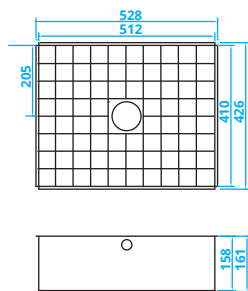

CATO4040 • Kč 16445,-

> 50 cm kastbreedte
Met overflow

> 50 cm cabinet width
With overflow

Schrankbreite > 50 cm
Mit Überlauf

Šířka skříňky > 50 cm
S přepadem

CATO5040 • Kč 17170,-

> 60 cm kastbreedte
Met overflow

> 60 cm cabinet width
With overflow

Schrankbreite > 60 cm
Mit Überlauf

Šířka skříňky > 60 cm
S přepadem