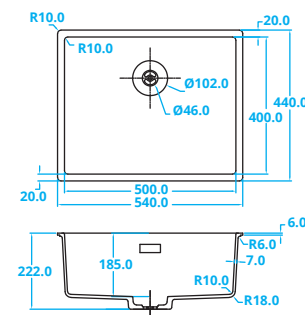

NEW
+POWER
PLUG!

CAGRPP50WH-FL • Kč 11165,-

> 60 cm kastbreedte
Alleen vlakbouw

> 60 cm cabinet width
Only surface mount

Schrankbreite > 60 cm
Nur flächenbündiger Einbau

Šířka skříňky > 60 cm
Montáž do roviny