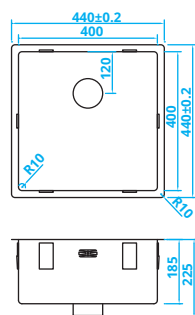

Schrankbreite > 50 cm

Šířka skříňky > 50 cm

CAPPFWD50R10 • Kč 10295,-

> 60 cm kastbreedte

> 60 cm cabinet width

Schrankbreite > 60 cm

Šířka skříňky > 60 cm

**MATCHING
INSINKERATOR?**
We'll be delighted
to advise you!