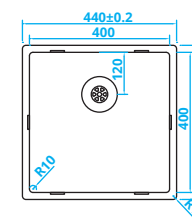

Schrankbreite > 30 cm

Šířka skříňky > 30 cm

CAPP34R10 • Kč 9135,-

> 40 cm kastbreedte

> 40 cm cabinet width

Schrankbreite > 40 cm

Šířka skříňky > 40 cm

CAPP40R10 • Kč 8555,-

> 50 cm kastbreedte

> 50 cm cabinet width

Schrankbreite > 50 cm

Šířka skříňky > 50 cm

CAPP45R10 • Kč 8990,-

> 60 cm kastbreedte

> 60 cm cabinet width

Schrankbreite > 60 cm