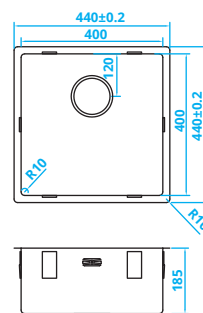

> 40 cm cabinet width

Schrankbreite > 40 cm

Šířka skříňky > 40 cm

CA40R10 • Kč 7250,-

> 50 cm kastbreedte

> 50 cm cabinet width

Schrankbreite > 50 cm

Šířka skříňky > 50 cm