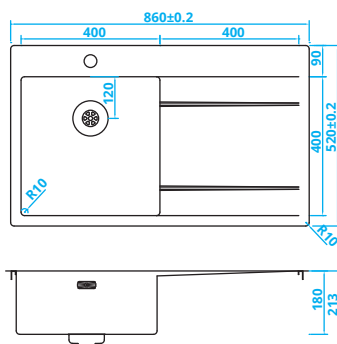

CAPP50ABR • Kč 18825,-

> 60 cm kastbreedte
Extra gat voor zeepdispenser
mogelijk tegen meerprijs

> 60 cm cabinet width
Extra hole option for a soap
dispenser (at a surcharge)

*Schrankbreite > 60 cm
Zusätzliche Öffnung für Seifenspender
gegen Aufpreis möglich*

Šířka skříňky > 60 cm
Dodatečný výřez pro dávkovač je
možný za příplatek