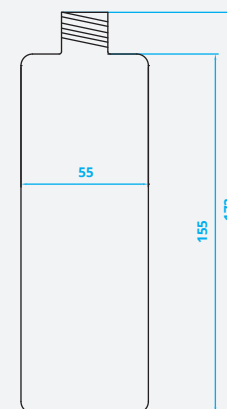

**MATCHING
SOAP DISPENSER!**
Get in style!

NEW!

CA203WH • Kč 2465,-

Zeeppdispenser rond
met RVS body
Inclusief zeepfles
25 mm uitsparing

**Round soap dispenser
with stainless steel interior
Soap bottle included
25 mm cut-out**

*Seifenspender rund
mit Edelstahl-Innenverkleidung
Inklusive Seifenflasche
25-mm-Aussparung*

Dávkovač saponátu
s vnitřním nerezovým potahem a
plastovou nádobou na saponát.
Výřez pracovní desky: 25 mm

**Soap bottle
included!**