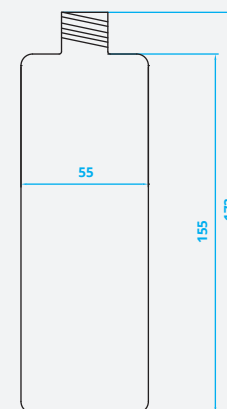

**MATCHING
SOAP DISPENSER!**
Get in style!

CA203CH • Kč 2060,-

Zeepdispenser rond
met RVS body
Inclusief zeepfles
25 mm uitsparing

**Round soap dispenser
with stainless steel interior
Soap bottle included
25 mm cut-out**

*Seifenspender rund
mit Edelstahl-Innenverkleidung
Inklusive Seifenflasche
25-mm-Aussparung*

*Dávkovač saponátu
s vnitřním nerezovým potahem a plastovou nádobou na saponát.
Výřez pracovní desky: 25 mm*

**Soap bottle
included!**