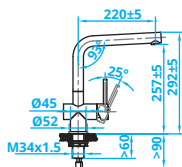

NEW!

CA108WH U ECO • Kč 9715,-

Eénhendel mengkraan
Uittrekbaar
RVS body met witte afwerking

**Single-handle mixer tap
Extendible
Stainless steel interior
with white finish**

*Einhand-Mischbatterie
Ausziehbar
Edelstahl-Innenverkleidung
mit weißem Finish*

Páková baterie se sprchou
Nerezový základ s bílou
povrchovou úpravou