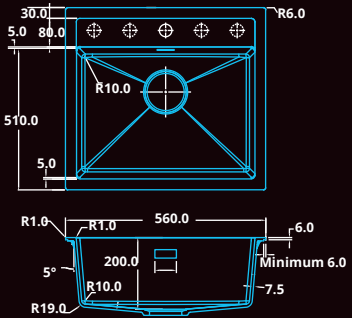

NEW!

CAGR50KRBK-TU • Kč 11455,-

> 60 cm kastbreedte
Alleen opbouw

> 60 cm cabinet width
Only drop-in

Schranksbreite > 60 cm
Nur Aufbau

Šířka skřínky > 60 cm
Horní montáž

KEEP BLACK
BEAUTIFUL?

We have a
special
cleaning kit!