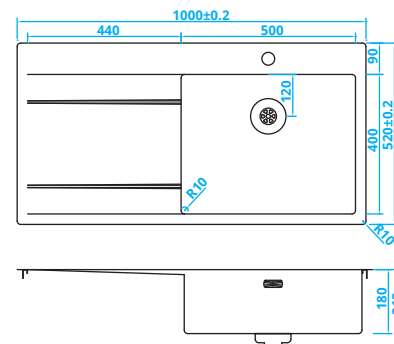

Šířka skříňky > 50 cm
Dodatečný výřez pro dávkovač je
možný za příplatek

CAPP40ABL • Kč 17635,-

> 50 cm kastbreedte
Extra gat voor zeepdispenser
mogelijk tegen meerprijs

> 50 cm cabinet width
Extra hole option for a soap
dispenser (at a surcharge)

*Schrankbreite > 50 cm
Zusätzliche Öffnung für Seifenspender
gegen Aufpreis möglich*

Šířka skříňky > 50 cm
Dodatečný výřez pro dávkovač je
možný za příplatek

CAPP50ABR • Kč 18825,-

> 60 cm kastbreedte
Extra gat voor zeepdispenser
mogelijk tegen meerprijs

> 60 cm cabinet width
Extra hole option for a soap
dispenser (at a surcharge)

*Schrankbreite > 60 cm
Zusätzliche Öffnung für Seifenspender
gegen Aufpreis möglich*

Šířka skříňky > 60 cm
Dodatečný výřez pro dávkovač je
možný za příplatek