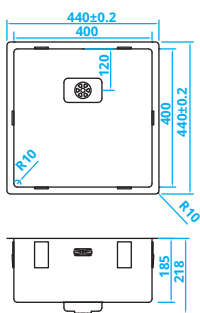

CAPPQ10

NEW!

CAPP40Q10 • Kč 8990,-

> 50 cm kastbreedte

> 50 cm cabinet width

Schranksbreite > 50 cm

Šířka skříňky > 50 cm

NEW!