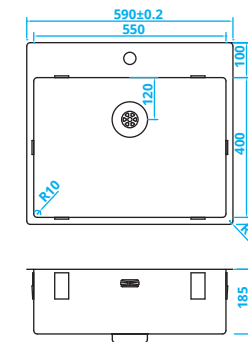

CAPPR10 with tap hole

> 50 cm kastbreedte
Extra gat voor zeepdispenser
mogelijk tegen meerprijs

> 50 cm cabinet width
Extra hole option for a soap
dispenser (at a surcharge)

*Schranksbreite > 50 cm
Zusätzliche Öffnung für Seifenspender
gegen Aufpreis möglich*

Šířka skříňky > 50 cm
Dodatečný výřez pro dávkovač je
možný za příplatek

NEW!

> 60 cm kastbreedte
Extra gat voor zeepdispenser
mogelijk tegen meerprijs

> 60 cm cabinet width
Extra hole option for a soap
dispenser (at a surcharge)

*Schranksbreite > 60 cm
Zusätzliche Öffnung für Seifenspender
gegen Aufpreis möglich*

Šířka skříňky > 60 cm
Dodatečný výřez pro dávkovač je
možný za příplatek

> 60 cm kastbreedte
Extra gat voor zeepdispenser
mogelijk tegen meerprijs

> 60 cm cabinet width
Extra hole option for a soap
dispenser (at a surcharge)

*Schranksbreite > 60 cm
Zusätzliche Öffnung für Seifenspender
gegen Aufpreis möglich*

Šířka skříňky > 60 cm
Dodatečný výřez pro dávkovač je
možný za příplatek

NEW!

> 60 cm kastbreedte
Extra gat voor zeepdispenser
mogelijk tegen meerprijs

> 60 cm cabinet width
Extra hole option for a soap
dispenser (at a surcharge)

*Schranksbreite > 60 cm
Zusätzliche Öffnung für Seifenspender
gegen Aufpreis möglich*

Šířka skříňky > 60 cm
Dodatečný výřez pro dávkovač je
možný za příplatek