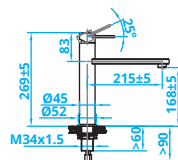

NEW
SPRAY
HEAD!

CA103CH ECO • Kč 8645,-

Eénhendel mengkraan

Single-handle mixer tap

Einhand-Mischbatterie

Páková baterie