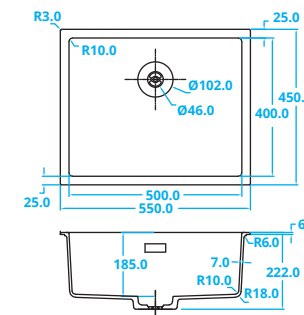

NEW
+POWER
PLUG!

CAGRPP50WH-FL • Kč 11165,-

> 60 cm kastbreedte
Alleen vlakbouw

> 60 cm cabinet width
Only surface mount

Schrankbreite > 60 cm
Nur flächenbündiger Einbau

Šířka skříňky > 60 cm
Montáž do roviny

NEW
+POWER
PLUG!

CAGRPP50WH-TU • Kč 11165,-

> 60 cm kastbreedte
Alleen opbouw en onderbouw

> 60 cm cabinet width
Only drop-in and undermount

Schrankbreite > 60 cm
Nur Aufbau und Unterbau

Šířka skříňky > 60 cm
Horní a spodní montáž