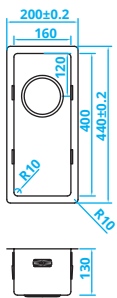

CLEANING
ADVICE?
info@caressi.nl

CA16R10 • Kč 6235,-

> 30 cm kastbreedte

> 30 cm cabinet width

Schrankbreite > 30 cm

Šířka skříňky > 30 cm

CA34R10 • Kč 7830,-

> 40 cm kastbreedte