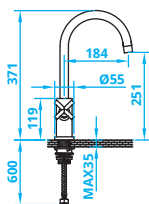

WATER-SAVING CARTRIDGE

MOVABLE AERATOR

CA1011 • Kč 5830,-

Tweegreeps mengkraan

Two-handle mixer tap

Zweigriff-Mischbatterie

Kohoutková baterie

CA1021 ECO • Kč 7020,-