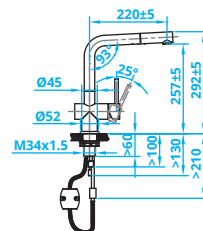

NEW!

CA109WH ECO • Kč 9255,-

Eénhendel mengkraan
RVS body met witte afwerking

**Single-handle mixer tap
Stainless steel interior
with white finish**

*Einhand-Mischbatterie
Edelstahl-Innenverkleidung
mit weißem Finish*

Páková baterie
Nerezový základ s bílou
povrchovou úpravou