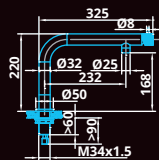

CA112BKM ECO • Kč 9715,-

+ Hose available in 12 colours • Kč 510,-
+ Dualjet: CADJ112BK • Kč 1885,-

Eénhendel mengkraan
met gekleurde slang
RVS body met zwarte afwerking

**Single-handle mixer tap
with coloured hose
Stainless steel interior
with black finish**

*Einhand-Mischbatterie
mit farbigem Schlauch
Edelstahl-Innenverkleidung
mit schwarzem Finish*

Páková baterie s barevným potahem
Nerezový základ s černou
povrchovou úpravou