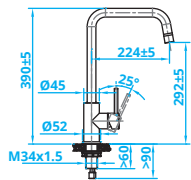

CA107I ECO • Kč 7745,-

CA107I ECO WINDOW • Kč 9200,-

Eénhendel mengkraan

Single-handle mixer tap

Einhand-Mischbatterie

Páková baterie