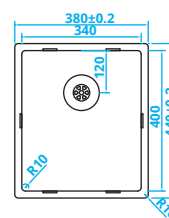

Schrankbreite > 30 cm

Šířka skříňky > 30 cm

CAPP34R10 • Kč 9135,-

> 40 cm kastbreedte

> 40 cm cabinet width

Schrankbreite > 40 cm

Šířka skříňky > 40 cm

CAPP40R10 • Kč 8555,-

> 50 cm kastbreedte

> 50 cm cabinet width

Schrankbreite > 50 cm

Šířka skříňky > 50 cm

CAPP45R10 • Kč 8990,-

> 60 cm kastbreedte

> 60 cm cabinet width

Schrankbreite > 60 cm