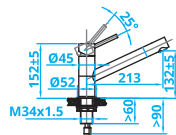

CA107I U ECO • Kč 9200,-

CA107I U ECO WINDOW • Kč 10645,-

+ Dualjet: CADJ107108I • Kč 1715,-

Eénhendel mengkraan
Uittrekbaar

**Single-handle mixer tap
Extendible**

*Einhand-Mischbatterie
Ausziehbar*

Páková baterie se sprchou