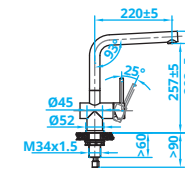

CA106I ECO • Kč 7165,-

Eénhendel mengkraan

Single-handle mixer tap

Einhand-Mischbatterie

Páková baterie

CA107I ECO • Kč 7745,-

CA107I ECO WINDOW • Kč 9200,-

Eénhendel mengkraan

Single-handle mixer tap

Einhand-Mischbatterie

Páková baterie

CA107I U ECO • Kč 9200,-

CA107I U ECO WINDOW • Kč 10645,-

+ Dualjet: CADJ107108I • Kč 1715,-

Eénhendel mengkraan
Uittrekbaar

**Single-handle mixer tap
Extendible**

*Einhand-Mischbatterie
Ausziehbar*

Páková baterie se sprchou

CA108I ECO • Kč 8035,-

CA108I ECO WINDOW • Kč 9485,-

Eénhendel mengkraan

Single-handle mixer tap

Einhand-Mischbatterie

Robinet mitigeur à une poignée