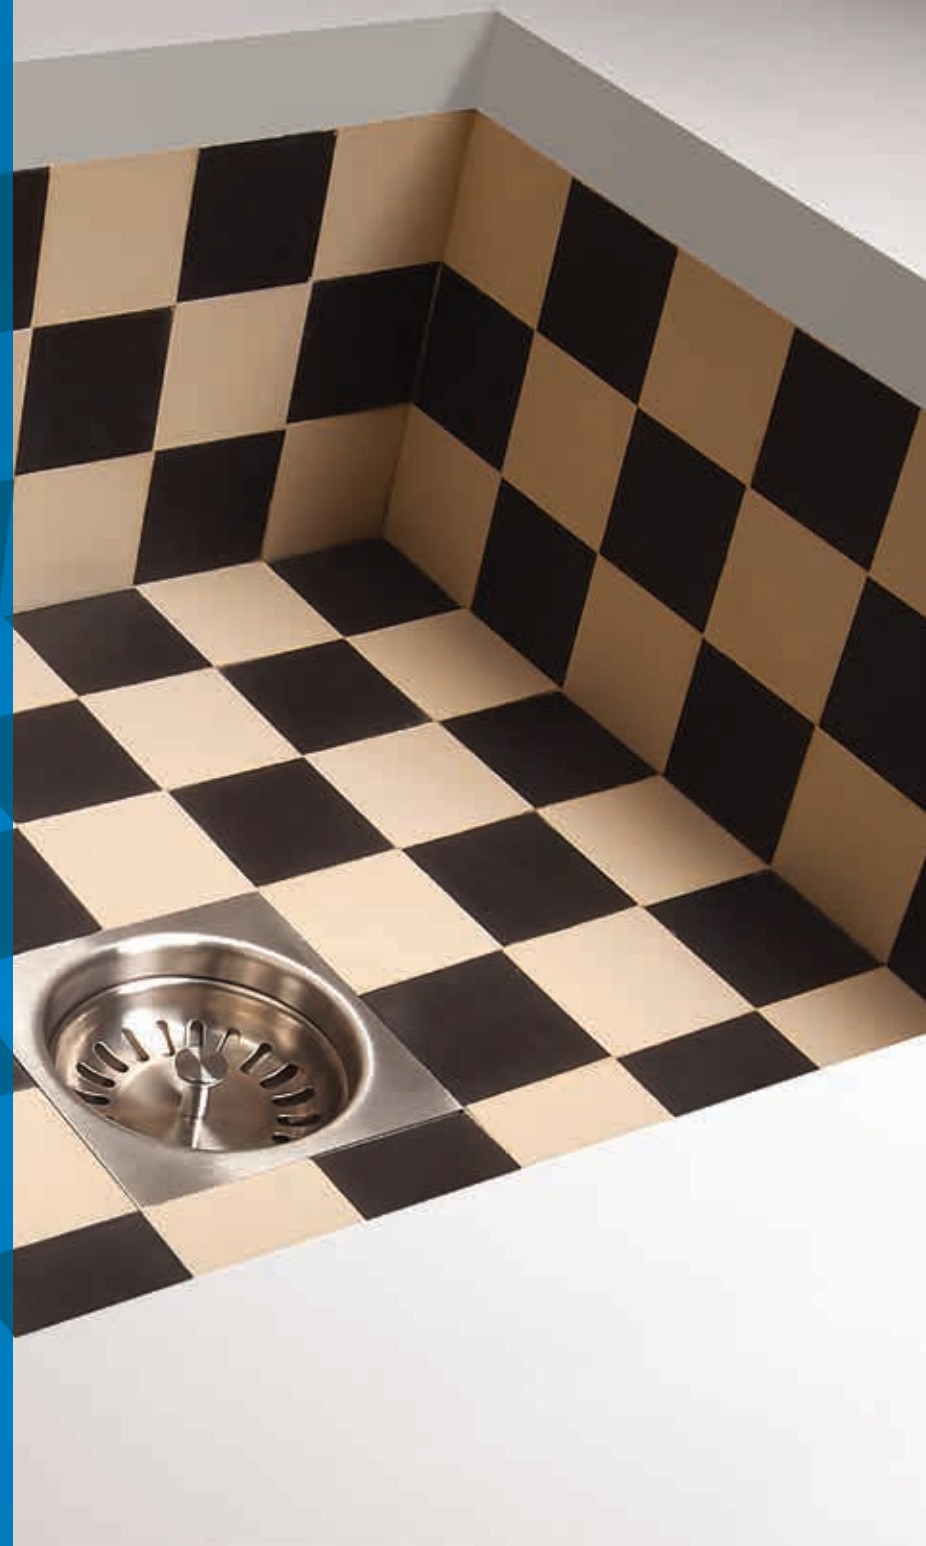

Country-style modern

- Tiled sink
- Handmade in the Netherlands and finished with stylish details
- Square corners
- Suitable for undermount
- Please note: Always use the sink as template for the cut-out in the countertop!

Ländlich modern

- *Gefliestes Spülbecken*
- *In den Niederlanden handgefertigt, mit stilvollen Details*
- *Rechtwinklige Ecken*
- *Unterbaufähig*
- *Hinweis: Das Spülbecken muss immer als Schablone für die Aussparung in der Arbeitsplatte verwendet werden!*

Venkovský a moderní

- Vydlážděné dřezy
- Vyrobeno ručně ve stylovém designu
- Rohy: pravouhlé
- Pro spodní montáž
- Upozornění: dřez používejte pro výřez pracovní desky jako šablonu!