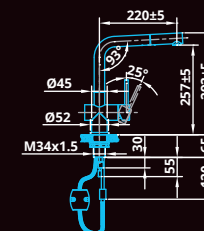

NEW!

CA105BK ECO • Kč 7685,-

Eénhendel mengkraan
RVS body met zwarte afwerking

**Single-handle mixer tap
Stainless steel interior
with black finish**

*Einhand-Mischbatterie
Edelstahl-Innenverkleidung
mit schwarzem Finish*

Páková baterie
Nerezový základ s černou
povrchovou úpravou

NEW!

CA106BK ECO • Kč 7685,-

Eénhendel mengkraan
RVS body met zwarte afwerking

**Single-handle mixer tap
Stainless steel interior
with black finish**

*Einhand-Mischbatterie
Edelstahl-Innenverkleidung
mit schwarzem Finish*

Páková baterie
Nerezový základ s černou
povrchovou úpravou

CA108BK ECO • Kč 8555,-

Eénhendel mengkraan
RVS body met zwarte afwerking

**Single-handle mixer tap
Stainless steel interior
with black finish**

*Einhand-Mischbatterie
Edelstahl-Innenverkleidung
mit schwarzem Finish*

Páková baterie
Nerezový základ s černou
povrchovou úpravou

CA108BK U ECO • Kč 9715,-

+ Dualjet: CADJ108BK • Kč 1885,-

Eénhendel mengkraan
Uittrekbaar
RVS body met zwarte afwerking

**Single-handle mixer tap
Extendible
Stainless steel interior
with black finish**

*Einhand-Mischbatterie
Ausziehbar
Edelstahl-Innenverkleidung
mit schwarzem Finish*

Páková baterie se sprchou
Nerezový základ s černou
povrchovou úpravou