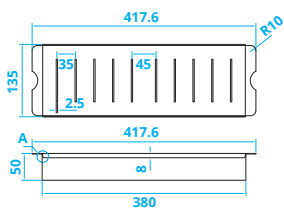

CACS1 • Kč 2700,-

Restenbakje
Geschikt voor Q en R series
Standaardkleur: black
Verkrijgbaar in 12 kleuren

Food waste basket
Suitable for Q and R series
Standard colour: black
Available in 12 colours

Restebehälter
Für die Serien Q und R geeignet
Standardfarbe: schwarz
In 12 Farben erhältlich

Miska pro dřezy
Určeno pro sérii Q a R
Standardní barva: černá
Dostupná ve 12 barvách