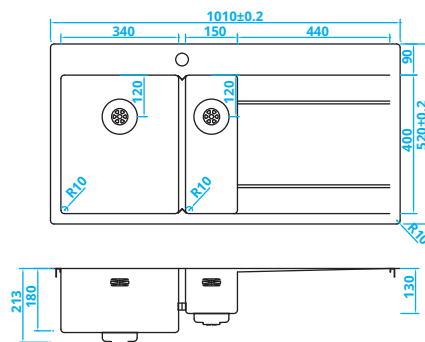

Extra holes?

Wilt u een extra gat voor bijvoorbeeld de zeepdispenser? Geen probleem. Meerprijs €50,- per gat. Neem contact met ons op op voor de wensen en mogelijkheden.

Do you need an extra hole, for instance, for a soap dispenser? No problem. €50 surcharge per hole. Please contact us to discuss your requirements and the options.

Benötigen Sie eine zusätzliche Öffnung, beispielsweise für einen Seifenspender? Kein Problem! Aufpreis 50,- € je Lochbohrung. Setzen Sie sich mit uns in Verbindung, damit wir Ihre Wünsche und die Möglichkeiten besprechen können.

Je potřeba výřez pro dávkovač nebo excentrický ovladač výpustě? Žádný problém, spojte se s námi a dejte nám Vaše požadavky pro dodatečné výřezy. Příplatek je za výřez do dřezu 1450,- Kč.

CARESSI®