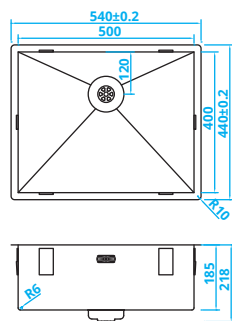

CAPP55R6R0 • Kč 7540,-

> 60 cm kastbreedte

> 60 cm cabinet width

Schrankbreite > 60 cm

Šířka skříňky > 60 cm