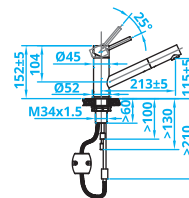

CA108I ECO • Kč 8035,-

CA108I ECO WINDOW • Kč 9485,-

Eénhendel mengkraan

Single-handle mixer tap

Einhand-Mischbatterie

Robinet mitigeur à une poignée