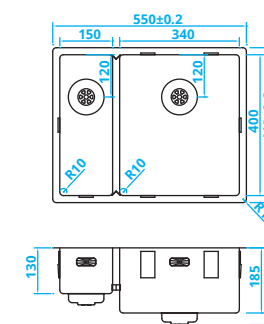

Schrankbreite > 90 cm

Šířka skříňky > 90 cm

CAPP3415R10 • Kč 14210,-

> 60 cm kastbreedte

> 60 cm cabinet width

Schrankbreite > 60 cm

Šířka skříňky > 60 cm

CAPP1534R10 • Kč 14210,-

> 60 cm kastbreedte

> 60 cm cabinet width

Schrankbreite > 60 cm

Šířka skříňky > 60 cm

CAPPR60 / CAPPR10 / CAPPABR+ABL / INSINKERATORS / BLACK LINE / WHITE LINE / CAPPQ10 / CAPPOMP+CAPPGRA / CAR10 / CATO

Beperkte spoelbak- en kraanruimte? Speciaal voor greeploze keukens met een werkbladdiepte van 60 centimeter hebben wij een serie spoelbakken ontwikkeld, waarbij aan de achterzijde 3 centimeter extra ruimte overblijft voor de kraan.