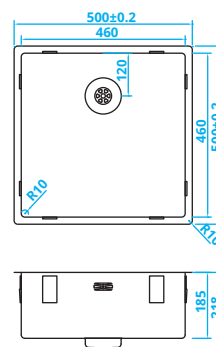

Schrankbreite > 30 cm

Šířka skříňky > 30 cm

CAPP34D46R10 • Kč 10440,-

> 40 cm kastbreedte

> 40 cm cabinet width

Schrankbreite > 40 cm

Šířka skříňky > 40 cm

CAPP46D46R10 • Kč 11020,-

> 60 cm kastbreedte

> 60 cm cabinet width

Schrankbreite > 60 cm

Šířka skříňky > 60 cm

CAPP55D46R10 • Kč 11600,-

> 60 cm kastbreedte

> 60 cm cabinet width

Schrankbreite > 60 cm