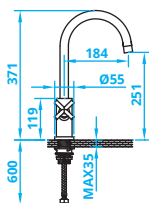

CA102CH ECO • Kč 6325,-

Eénhendel mengkraan

Single-handle mixer tap

Einhand-Mischbatterie

Páková baterie