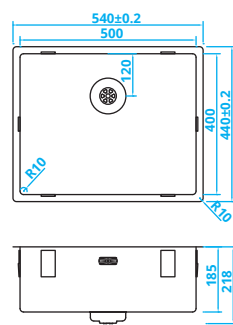

> 50 cm kastbreedte

> 50 cm cabinet width

Schrankbreite > 50 cm

Šířka skříňky > 50 cm

CAPP45R10 • Kč 8990,-

> 60 cm kastbreedte

> 60 cm cabinet width

Schrankbreite > 60 cm

Šířka skříňky > 60 cm

CAPP50R10 • Kč 9135,-

> 60 cm kastbreedte

> 60 cm cabinet width

Schrankbreite > 60 cm

Šířka skříňky > 60 cm

CAPP55R10 • Kč 9425,-

> 60 cm kastbreedte

> 60 cm cabinet width

Schrankbreite > 60 cm

Šířka skříňky > 60 cm

CAPP74R10 • Kč 10585,-

> 80 cm kastbreedte

> 80 cm cabinet width

Schrankbreite > 80 cm

Šířka skříňky > 80 cm