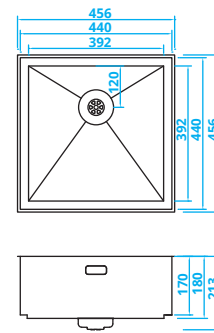

CAPP50GRA • Kč 7395,-

> 60 cm kastbreedte
Op basis van 20 mm materiaal

**> 60 cm cabinet width
Based on 20 mm material**

*Schranksbreite > 60 cm
Auf der Basis von 20-mm-Material*

Šířka skříňky > 60 cm
Pro obložení: materiál 12 mm