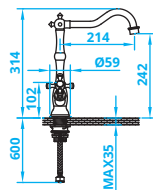

CA1191 ECO • Kč 9715,-

Eénhendel mengkraan

Single-handle mixer tap

Einhand-Mischbatterie

Páková baterie

CA1201 • Kč 8645,-

Tweegreeps mengkraan

Two-handle mixer tap

Zweigriff-Mischbatterie

Páková baterie