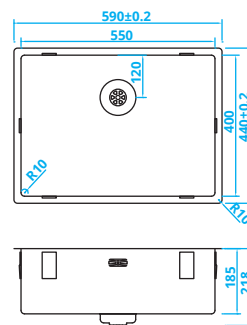

> 50 cm kastbreedte

> 50 cm cabinet width

Schrankbreite > 50 cm

Šířka skříňky > 50 cm

CAPP45R10 • Kč 8990,-

> 60 cm kastbreedte

> 60 cm cabinet width

Schrankbreite > 60 cm

Šířka skříňky > 60 cm

CAPP50R10 • Kč 9135,-

> 60 cm kastbreedte

> 60 cm cabinet width

Schrankbreite > 60 cm

Šířka skříňky > 60 cm

CAPP55R10 • Kč 9425,-

> 60 cm kastbreedte

> 60 cm cabinet width

Schrankbreite > 60 cm

Šířka skříňky > 60 cm

CAPP74R10 • Kč 10585,-

> 80 cm kastbreedte

> 80 cm cabinet width

Schrankbreite > 80 cm

Šířka skříňky > 80 cm