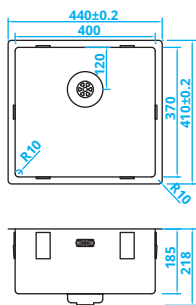

CAPP40D37R10 • Kč 8675,-

> 50 cm kastbreedte

> 50 cm cabinet width

Schrankbreite > 50 cm

Šířka skříňky > 50 cm

CAPP50D37R10 • Kč 9255,-

> 60 cm kastbreedte

> 60 cm cabinet width