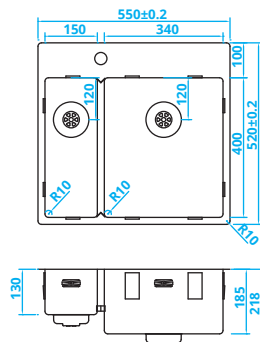

Extra holes?

Wilt u een extra gat voor bijvoorbeeld de zeepdispenser? Geen probleem. Meerprijs €50,- per gat. Neem contact met ons op op voor de wensen en mogelijkheden.

Do you need an extra hole, for instance, for a soap dispenser? No problem. €50 surcharge per hole. Please contact us to discuss your requirements and the options.

Benötigen Sie eine zusätzliche Öffnung, beispielsweise für einen Seifenspender? Kein Problem! Aufpreis 50,- € je Lochbohrung. Setzen Sie sich mit uns in Verbindung, damit wir Ihre Wünsche und die Möglichkeiten besprechen können.

Je potřeba výřez pro dávkovač nebo excentrický ovladač výpustě? Žádný problém, spojte se s námi a dejte nám Vaše požadavky pro dodatečné výřezy. Příplatek je za výřez do dřezu 1450,- Kč.

CARESSI®