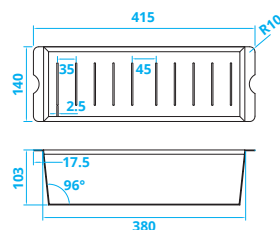

CACB • Kč 2700,-

Restenbakje
Geschikt voor Q en R series
Standaardkleur: black
Verkrijgbaar in 12 kleuren

Food waste basket
Suitable for Q and R series
Standard colour: black
Available in 12 colours

Restebehälter
Für die Serien Q und R geeignet
Standardfarbe: schwarz
In 12 Farben erhältlich

Miska pro dřezy
Určeno pro sérii Q a R
Standardní barva: černá
Dostupná ve 12 barvách