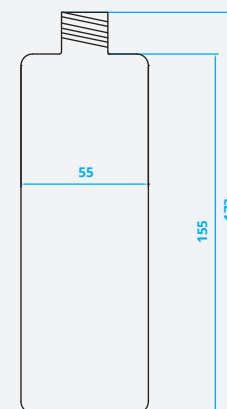

*Seifenspender rund
mit Edelstahl-Innenverkleidung
Inklusive Seifenflasche
25-mm-Aussparung*

Dávkovač saponátu
s vnitřním nerezovým potahem a
plastovou nádobou na saponát.
Výřez pracovní desky: 25 mm

Soap bottle
included!