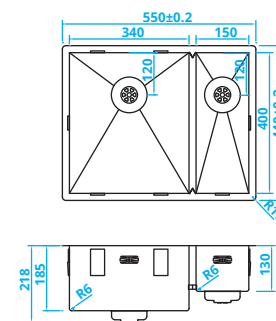

> 50 cm kastbreedte

> 50 cm cabinet width

Schrankbreite > 50 cm

Šířka skříňky > 50 cm

> 60 cm kastbreedte

> 60 cm cabinet width

Schrankbreite > 60 cm

Šířka skříňky > 60 cm

> 60 cm kastbreedte

> 60 cm cabinet width

Schrankbreite > 60 cm

Šířka skříňky > 60 cm

> 60 cm kastbreedte

> 60 cm cabinet width

Schrankbreite > 60 cm

Šířka skříňky > 60 cm