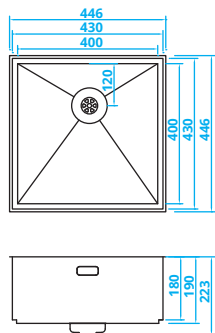

NEW
WITH
POWER-
PLUG!

CAPP40COMP • Kč 6815,-

> 60 cm kastbreedte
Op basis van 12 mm materiaal

**> 60 cm cabinet width
Based on 12 mm material**

*Schranksbreite > 60 cm
Auf der Basis von 12-mm-Material*

Šířka skříňky > 60 cm
Pro obložení: materiál 12 mm