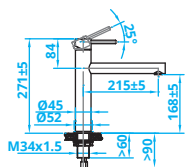

Páková baterie se sprchou

CARESSI®

Option: Dualjet
hand shower

CA116CH ECO • Kč 6005,-

Eénhendel mengkraan

Single-handle mixer tap

Einhand-Mischbatterie

Páková baterie