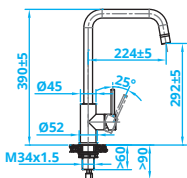

NEW!

CA108WH ECO • Kč 8555,-

Eénhendel mengkraan
RVS body met witte afwerking

**Single-handle mixer tap
Stainless steel interior
with white finish**

*Einhand-Mischbatterie
Edelstahl-Innenverkleidung
mit weißem Finish*

Páková baterie
Nerezový základ s bílou
povrchovou úpravou