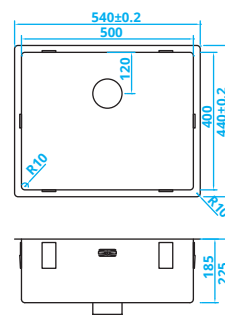

Schrankbreite > 50 cm

Šířka skříňky > 50 cm

CAPPFWD50R10 • Kč 10295,-

> 60 cm kastbreedte

> 60 cm cabinet width

Schrankbreite > 60 cm

Šířka skříňky > 60 cm

**MATCHING
INSINKERATOR?**
We'll be delighted
to advise you!