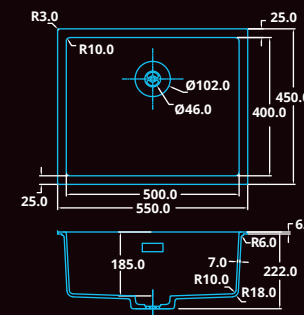

NEW
+POWER
PLUG!

CAGRPP50BK-TU • Kč 11165,-

> 60 cm kastbreedte
Alleen opbouw en onderbouw

> 60 cm cabinet width
Only drop-in and undermount

Schranksbreite > 60 cm
Nur Aufbau und Unterbau

Šířka skříňky > 60 cm
Horní a spodní montáž