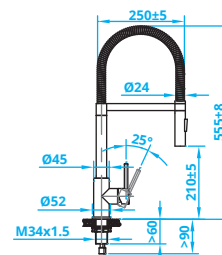

CA1051 ECO • Kč 7165,-

Eénhendel mengkraan

Single-handle mixer tap

Einhand-Mischbatterie

Páková baterie