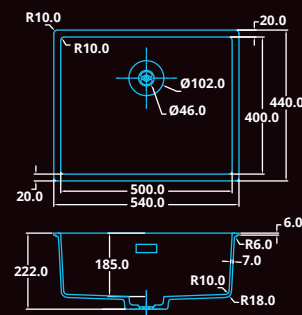

NEW
+POWER
PLUG!

CAGRPP50BK-TU • Kč 11165,-

> 60 cm kastbreedte
Alleen opbouw en onderbouw

> 60 cm cabinet width
Only drop-in and undermount

Schranksbreite > 60 cm
Nur Aufbau und Unterbau

Šířka skříňky > 60 cm
Horní a spodní montáž