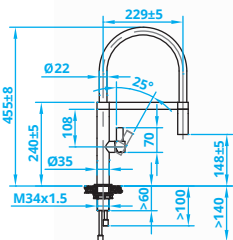

NEW!

CA112WHM ECO • Kč 9715,-

+ Hose available in 12 colours • Kč 510,-

Eénhendel mengkraan
met witte slang
RVS body met witte afwerking

**Single-handle mixer tap
with white hose
Stainless steel interior
with white finish**

*Einhand-Mischbatterie
mit weißem Schlauch
Edelstahl-Innenverkleidung
mit weißem Finish*

Páková baterie
Nerezový základ s bílou
povrchovou úpravou