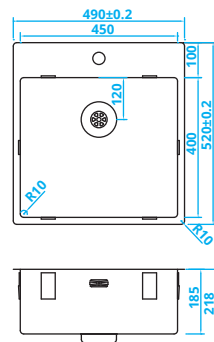

Šířka skříňky > 60 cm

CAPPR10 with tap hole

CAPP40KR10 • Kč 8990,-

> 50 cm kastbreedte
Extra gat voor zeepdispenser
mogelijk tegen meerprijs

> 50 cm cabinet width
Extra hole option for a soap
dispenser (at a surcharge)

*Schranksbreite > 50 cm
Zusätzliche Öffnung für Seifenspender
gegen Aufpreis möglich*

Šířka skříňky > 50 cm
Dodatečný výřez pro dávkovač je
možný za příplatek

NEW!

CAPP45KR10 • Kč 9425,-

> 60 cm kastbreedte
Extra gat voor zeepdispenser
mogelijk tegen meerprijs

> 60 cm cabinet width
Extra hole option for a soap
dispenser (at a surcharge)

*Schranksbreite > 60 cm
Zusätzliche Öffnung für Seifenspender
gegen Aufpreis möglich*

Šířka skříňky > 60 cm
Dodatečný výřez pro dávkovač je
možný za příplatek