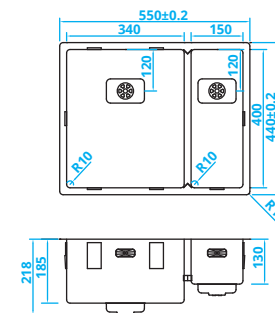

CAPPQ10

NEW!

CAPP40Q10 • Kč 8990,-

> 50 cm kastbreedte

> 50 cm cabinet width

Schranksbreite > 50 cm

Šířka skříňky > 50 cm

NEW!

CAPP50Q10 • Kč 9715,-

> 60 cm kastbreedte

> 60 cm cabinet width

Schranksbreite > 60 cm

Šířka skříňky > 60 cm

NEW!

CAPP55Q10 • Kč 10005,-

> 60 cm kastbreedte

> 60 cm cabinet width

Schranksbreite > 60 cm

Šířka skříňky > 60 cm

NEW!

CAPP3415Q10 • Kč 14475,-

> 60 cm kastbreedte

> 60 cm cabinet width

Schranksbreite > 60 cm

Šířka skříňky > 60 cm