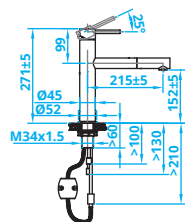

CA1171 ECO • Kč 11020,-

Eénhendel mengkraan

Single-handle mixer tap

Einhand-Mischbatterie

Páková baterie