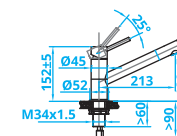

CA101CH • Kč 4990,-

Tweegreeps mengkraan

Two-handle mixer tap

Zweigriff-Mischbatterie

Kohoutková baterie

CA102CH ECO • Kč 6325,-

Eénhendel mengkraan

Single-handle mixer tap

Einhand-Mischbatterie

Páková baterie

NEW
SPRAY
HEAD!

CA103CH ECO • Kč 8645,-

Eénhendel mengkraan

Single-handle mixer tap

Einhand-Mischbatterie

Páková baterie

CA107CH ECO • Kč 5340,-

Eénhendel mengkraan

Single-handle mixer tap

Einhand-Mischbatterie

Páková baterie