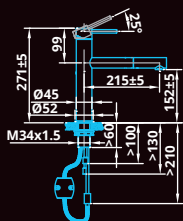

CA118BK ECO • Kč 10150,-

Eénhendel mengkraan
RVS body met zwarte afwerking

Single-handle mixer tap
Stainless steel interior
with black finish

Einhand-Mischbatterie
Edelstahl-Innenverkleidung
mit schwarzem Finish

Páková baterie
Nerezový základ s černou
povrchovou úpravou