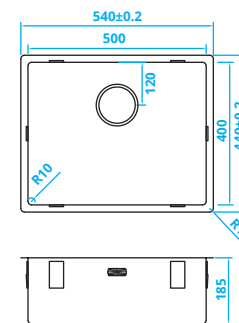

CA16R10 • Kč 6235,-

> 30 cm kastbreedte

> 30 cm cabinet width

Schrankbreite > 30 cm

Šířka skříňky > 30 cm

CA34R10 • Kč 7830,-

> 40 cm kastbreedte

> 40 cm cabinet width

Schrankbreite > 40 cm

Šířka skříňky > 40 cm

CA40R10 • Kč 7250,-

> 50 cm kastbreedte

> 50 cm cabinet width

Schrankbreite > 50 cm

Šířka skříňky > 50 cm

CA50R10 • Kč 7830,-

> 60 cm kastbreedte

> 60 cm cabinet width

Schrankbreite > 60 cm

Šířka skříňky > 60 cm