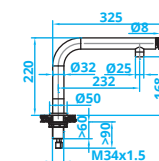

Páková baterie
Nerezový základ s bílou
povrchovou úpravou

NEW!

CA112WHM ECO • Kč 9715,-

+ Hose available in 12 colours • Kč 510,-

Eénhendel mengkraan
met witte slang
RVS body met witte afwerking

**Single-handle mixer tap
with white hose
Stainless steel interior
with white finish**