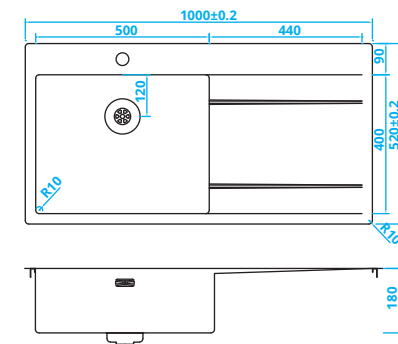

CAPPABR + ABL with tap hole

> 50 cm kastbreedte
Extra gat voor zeepdispenser
mogelijk tegen meerprijs

> 50 cm cabinet width
Extra hole option for a soap
dispenser (at a surcharge)

*Schrankbreite > 50 cm
Zusätzliche Öffnung für Seifenspender
gegen Aufpreis möglich*

Šířka skříňky > 50 cm
Dodatečný výřez pro dávkovač je
možný za příplatek

> 50 cm kastbreedte
Extra gat voor zeepdispenser
mogelijk tegen meerprijs

> 50 cm cabinet width
Extra hole option for a soap
dispenser (at a surcharge)

*Schrankbreite > 50 cm
Zusätzliche Öffnung für Seifenspender
gegen Aufpreis möglich*

Šířka skříňky > 50 cm
Dodatečný výřez pro dávkovač je
možný za příplatek

> 60 cm kastbreedte
Extra gat voor zeepdispenser
mogelijk tegen meerprijs

> 60 cm cabinet width
Extra hole option for a soap
dispenser (at a surcharge)

*Schrankbreite > 60 cm
Zusätzliche Öffnung für Seifenspender
gegen Aufpreis möglich*

Šířka skříňky > 60 cm
Dodatečný výřez pro dávkovač je
možný za příplatek

> 60 cm kastbreedte
Extra gat voor zeepdispenser
mogelijk tegen meerprijs

> 60 cm cabinet width
Extra hole option for a soap
dispenser (at a surcharge)

*Schrankbreite > 60 cm
Zusätzliche Öffnung für Seifenspender
gegen Aufpreis möglich*

Šířka skříňky > 60 cm
Dodatečný výřez pro dávkovač je
možný za příplatek