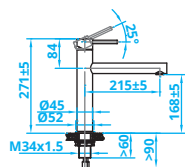

CA1161 U ECO • Kč 9200,-

+ Dualjet: CADJ1161 • Kč 1715,-

Eénhendel mengkraan
Uittrekbaar

**Single-handle mixer tap
Extendible**

*Einhand-Mischbatterie
Ausziehbar*

Páková baterie se sprchou