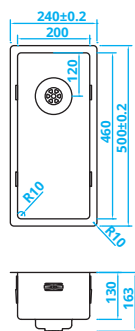

> 60 cm cabinet width

Schrankbreite > 60 cm

Šířka skříňky > 60 cm

CAPP74R10 • Kč 10585,-

> 80 cm kastbreedte

> 80 cm cabinet width

Schrankbreite > 80 cm

Šířka skříňky > 80 cm

Velmi hluboká pracovní deska? Pro hluboké pracovní desky, ostrůvky nebo při montáži dřezu vedle varné desky jsme vyvinuli sérii dřezů s hloubkou 46 cm.

CAPP20D46R10 • Kč 9280,-

> 30 cm kastbreedte

> 30 cm cabinet width

Schrankbreite > 30 cm

Šířka skříňky > 30 cm

CAPP34D46R10 • Kč 10440,-

> 40 cm kastbreedte

> 40 cm cabinet width

Schrankbreite > 40 cm

Šířka skříňky > 40 cm

CAPP46D46R10 • Kč 11020,-

> 60 cm kastbreedte

> 60 cm cabinet width

Schrankbreite > 60 cm

Šířka skříňky > 60 cm

CAPP55D46R10 • Kč 11600,-

> 60 cm kastbreedte

> 60 cm cabinet width

Schrankbreite > 60 cm