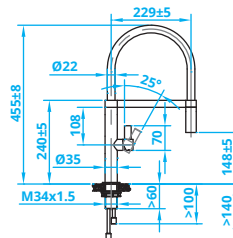

S

CA112IS ECO • Kč 10005,-

- + Hose available in 12 colours • Kč 510,-
- + Stainless steel spiral: CA112ISP • Kč 1715,-
- + Dualjet: CADJ112 • Kč 1425,-

Eénhendel mengkraan
RVS met zwarte slang

**Single-handle mixer tap
Stainless steel with black hose**

*Einhand-Mischbatterie
Edelstahl mit schwarzem Schlauch*

Páková baterie
Nerez s černým potahem

M

CA112IM ECO • Kč 11195,-

- + Hose available in 12 colours • Kč 510,-
- + Stainless steel spiral: CA112ISP • Kč 1715,-
- + Dualjet: CADJ112 • Kč 1425,-

Eénhendel mengkraan
RVS met zwarte slang

**Single-handle mixer tap
Stainless steel with black hose**

*Einhand-Mischbatterie
Edelstahl mit schwarzem Schlauch*

Páková baterie
Nerez s černým potahem

M

CA112CHM ECO • Kč 8500,-

- + Hose available in 12 colours • Kč 510,-
- + Chrome spiral: CA112CHSP • Kč 1425,-
- + Dualjet: CADJ112CH • Kč 1425,-

Eénhendel mengkraan
Chroom met zwarte slang

**Single-handle mixer tap
Chrome with black hose**

*Einhand-Mischbatterie
Chrom mit schwarzem Schlauch*

Páková baterie
Chróm s černým potahem

L

CA112IL ECO • Kč 11805,-

- + Hose available in 12 colours • Kč 510,-
- + Stainless steel spiral: CA112ISP • Kč 1715,-
- + Dualjet: CADJ112 • Kč 1425,-

Eénhendel mengkraan
RVS met zwarte slang

**Single-handle mixer tap
Stainless steel with black hose**

*Einhand-Mischbatterie
Edelstahl mit schwarzem Schlauch*

Páková baterie
Nerez s černým potahem