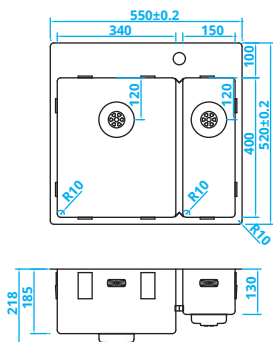

Šířka skříňky > 60 cm
Dodatečný výřez pro dávkovač je
možný za příplatek

NEW!

CAPP55KR10 • Kč 9860,-

> 60 cm kastbreedte
Extra gat voor zeepdispenser
mogelijk tegen meerprijs

> 60 cm cabinet width
Extra hole option for a soap
dispenser (at a surcharge)

**> 60 cm cabinet width
Extra hole option for a soap
dispenser (at a surcharge)**

*Schranksbreite > 60 cm
Zusätzliche Öffnung für Seifenspender
gegen Aufpreis möglich*

Šířka skříňky > 60 cm
Dodatečný výřez pro dávkovač je
možný za příplatek