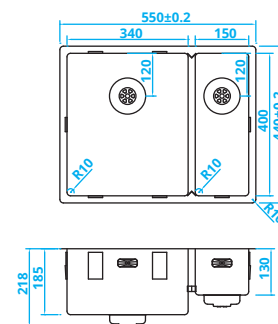

Schrankbreite > 90 cm

Šířka skříňky > 90 cm

CAPP3415R10 • Kč 14210,-

> 60 cm kastbreedte

> 60 cm cabinet width

Schrankbreite > 60 cm

Šířka skříňky > 60 cm

CAPP1534R10 • Kč 14210,-

> 60 cm kastbreedte

> 60 cm cabinet width

Schrankbreite > 60 cm

Šířka skříňky > 60 cm

CAPPR60 / CAPPR10 / CAPPABR+ABL / INSINKERATORS / BLACK LINE / WHITE LINE / CAPPQ10 / CAPPOMP+CAPPGRA / CAR10 / CATO

Beperkte spoelbak- en kraanruimte? Speciaal voor greeploze keukens met een werkbladdiepte van 60 centimeter hebben wij een serie spoelbakken ontwikkeld, waarbij aan de achterzijde 3 centimeter extra ruimte overblijft voor de kraan.