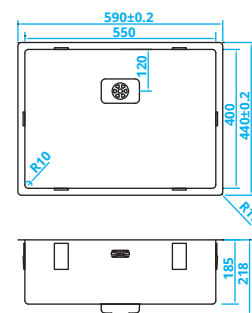

CAPPQ10

NEW!

CAPP40Q10 • Kč 8990,-

> 50 cm kastbreedte

> 50 cm cabinet width

Schranksbreite > 50 cm

Šířka skříňky > 50 cm

NEW!

CAPP50Q10 • Kč 9715,-

> 60 cm kastbreedte

> 60 cm cabinet width

Schranksbreite > 60 cm

Šířka skříňky > 60 cm

NEW!

CAPP55Q10 • Kč 10005,-

> 60 cm kastbreedte

> 60 cm cabinet width

Schranksbreite > 60 cm

Šířka skříňky > 60 cm

NEW!

CAPP3415Q10 • Kč 14475,-

> 60 cm kastbreedte

> 60 cm cabinet width

Schranksbreite > 60 cm

Šířka skříňky > 60 cm