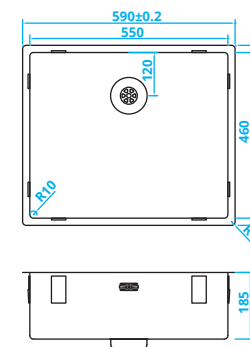

> 60 cm kastbreedte

> 60 cm cabinet width

Schrankbreite > 60 cm

Šířka skříňky > 60 cm

CAPP55D46R10 • Kč 11600,-

> 60 cm kastbreedte

> 60 cm cabinet width

Schrankbreite > 60 cm

Šířka skříňky > 60 cm

CAPPR10 with tap hole

CAPP40KR10 • Kč 8990,-

> 50 cm kastbreedte
Extra gat voor zeepdispenser
mogelijk tegen meerprijs

> 50 cm cabinet width
Extra hole option for a soap
dispenser (at a surcharge)