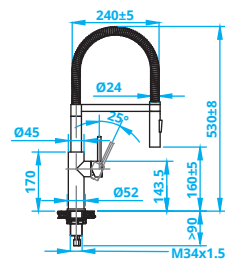

CA1181 ECO • Kč 9715,-

Eénhendel mengkraan

Single-handle mixer tap

Einhand-Mischbatterie

Páková baterie