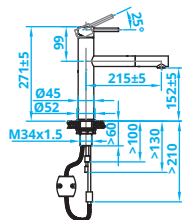

CA116CH ECO • Kč 6005,-

Eénhendel mengkraan

Single-handle mixer tap

Einhand-Mischbatterie

Páková baterie

CA116CH U ECO • Kč 6670,-

+ Dualjet: CADJ116CH • Kč 1425,-

Eénhendel mengkraan
Uittrekbaar

**Single-handle mixer tap
Extendible**

*Einhand-Mischbatterie
Ausziehbar*

Páková baterie se sprchou

Chrome