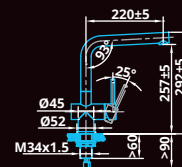

CA108BK U ECO • Kč 9715,-

+ Dualjet: CADJ108BK • Kč 1885,-

Eénhendel mengkraan
Uittrekbaar
RVS body met zwarte afwerking

**Single-handle mixer tap
Extendible
Stainless steel interior
with black finish**

*Einhand-Mischbatterie
Ausziehbar
Edelstahl-Innenverkleidung
mit schwarzem Finish*

Páková baterie se sprchou
Nerezový základ s černou
povrchovou úpravou