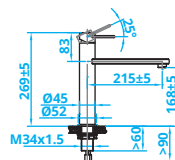

CA1031 ECO • Kč 9715,-

Eénhendel mengkraan

Single-handle mixer tap

Einhand-Mischbatterie

Páková baterie