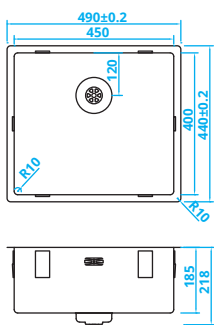

> 50 cm kastbreedte

> 50 cm cabinet width

Schrankbreite > 50 cm

Šířka skříňky > 50 cm

CAPP45R10 • Kč 8990,-

> 60 cm kastbreedte

> 60 cm cabinet width

Schrankbreite > 60 cm

Šířka skříňky > 60 cm

CAPP50R10 • Kč 9135,-

> 60 cm kastbreedte

> 60 cm cabinet width

Schrankbreite > 60 cm

Šířka skříňky > 60 cm

CAPP55R10 • Kč 9425,-

> 60 cm kastbreedte