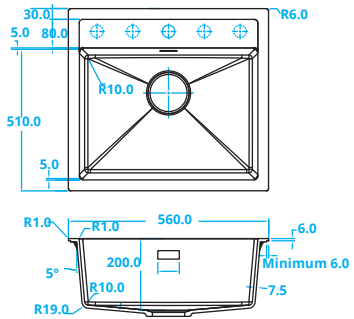

NEW!

CAGR50KRWH-TU • Kč 11455,-

> 60 cm kastbreedte
Alleen opbouw

> 60 cm cabinet width
Only drop-in

Schrankbreite > 60 cm
Nur Aufbau

Šířka skřínky > 60 cm
Horní a spodní montáž

KEEP WHITE BEAUTIFUL?
We have a special cleaning kit!