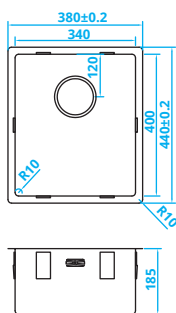

CA40R10 • Kč 7250,-

> 50 cm kastbreedte

> 50 cm cabinet width

Schrankbreite > 50 cm

Šířka skříňky > 50 cm