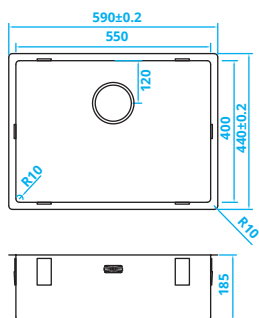

CA3415R10 • Kč 11600,-

> 60 cm kastbreedte

> 60 cm cabinet width

Schrankbreite > 60 cm

Šířka skříňky > 60 cm