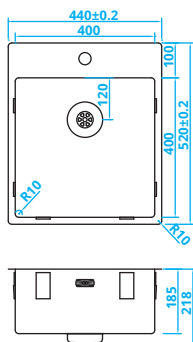

NEW!

CAPP45KR10 • Kč 9425,-

> 60 cm kastbreedte
Extra gat voor zeepdispenser
mogelijk tegen meerprijs

> 60 cm cabinet width
Extra hole option for a soap
dispenser (at a surcharge)

*Schranksbreite > 60 cm
Zusätzliche Öffnung für Seifenspender
gegen Aufpreis möglich*

Šířka skříňky > 60 cm
Dodatečný výřez pro dávkovač je
možný za příplatek