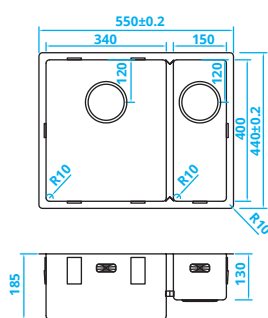

Schrankbreite > 60 cm

Šířka skříňky > 60 cm

CA3415R10 • Kč 11600,-

> 60 cm kastbreedte

> 60 cm cabinet width

Schrankbreite > 60 cm

Šířka skříňky > 60 cm

CA1534R10 • Kč 11600,-