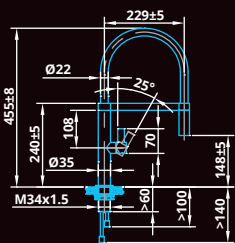

CA116BK ECO • Kč 8555,-

Eénhendel mengkraan
RVS body met zwarte afwerking

**Single-handle mixer tap
Stainless steel interior
with black finish**

*Einhand-Mischbatterie
Edelstahl-Innenverkleidung
mit schwarzem Finish*

Páková baterie
Nerezový základ s černou
povrchovou úpravou