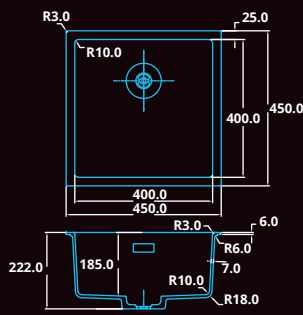

NEW
+POWER
PLUG!

CAGRPP50BK-TU • Kč 11165,-

> 60 cm kastbreedte
Alleen opbouw en onderbouw

> 60 cm cabinet width
Only drop-in and undermount

Schranksbreite > 60 cm
Nur Aufbau und Unterbau

Šířka skříňky > 60 cm
Horní a spodní montáž