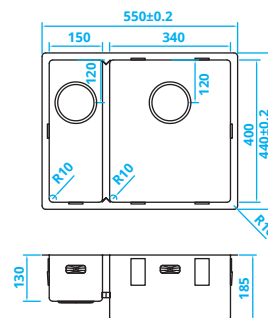

CA55R10 • Kč 8120,-

> 60 cm kastbreedte

> 60 cm cabinet width

Schrankbreite > 60 cm

Šířka skříňky > 60 cm

CA3415R10 • Kč 11600,-

> 60 cm kastbreedte

> 60 cm cabinet width

Schrankbreite > 60 cm

Šířka skříňky > 60 cm

CA1534R10 • Kč 11600,-

> 60 cm kastbreedte

> 60 cm cabinet width

Schrankbreite > 60 cm

Šířka skříňky > 60 cm