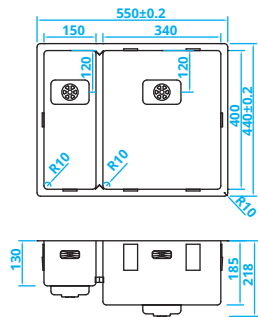

Šířka skříňky > 60 cm

NEW!

CAPP1534Q10 • Kč 14475,-

> 60 cm kastbreedte

> 60 cm cabinet width

Schrankbreite > 60 cm

Šířka skříňky > 60 cm

For wall covering