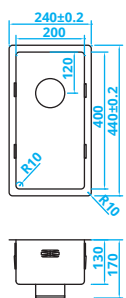

CAPPFWD40R10 • Kč 9715,-

> 50 cm kastbreedte

> 50 cm cabinet width

Schrankbreite > 50 cm

Šířka skříňky > 50 cm