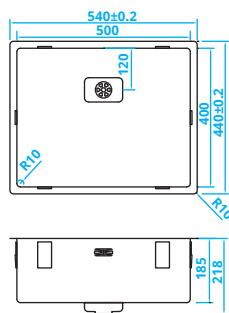

CAPPQ10

NEW!

CAPP40Q10 • Kč 8990,-

> 50 cm kastbreedte

> 50 cm cabinet width

Schranksbreite > 50 cm

Šířka skříňky > 50 cm

NEW!

CAPP50Q10 • Kč 9715,-

> 60 cm kastbreedte

> 60 cm cabinet width

Schranksbreite > 60 cm

Šířka skříňky > 60 cm

NEW!

CAPP55Q10 • Kč 10005,-

> 60 cm kastbreedte

> 60 cm cabinet width

Schranksbreite > 60 cm

Šířka skříňky > 60 cm

NEW!

CAPP3415Q10 • Kč 14475,-

> 60 cm kastbreedte

> 60 cm cabinet width

Schranksbreite > 60 cm

Šířka skříňky > 60 cm