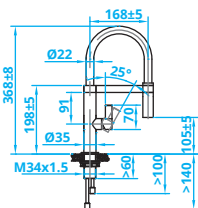

M

CA112IM ECO • Kč 11195,-

- + Hose available in 12 colours • Kč 510,-
- + Stainless steel spiral: CA112ISP • Kč 1715,-
- + Dualjet: CADJ112 • Kč 1425,-

Eénhendel mengkraan
RVS met zwarte slang

**Single-handle mixer tap
Stainless steel with black hose**

*Einhand-Mischbatterie
Edelstahl mit schwarzem Schlauch*

Páková baterie
Nerez s černým potahem