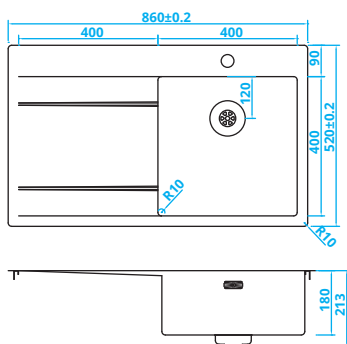

Šířka skříňky > 50 cm
Dodatečný výřez pro dávkovač je
možný za příplatek

CAPP40ABL • Kč 17635,-

> 50 cm kastbreedte
Extra gat voor zeepdispenser
mogelijk tegen meerprijs

> 50 cm cabinet width
Extra hole option for a soap
dispenser (at a surcharge)