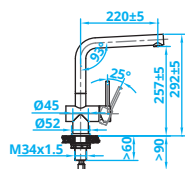

CA108CH U ECO • Kč 6005,-

+ Dualjet: CADJ108CH • Kč 1425,-

Eénhendel mengkraan
Uittrekbaar

**Single-handle mixer tap
Extendible**

*Einhand-Mischbatterie
Ausziehbar*

Páková baterie se sprchou