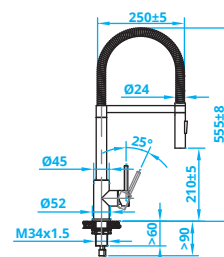

CA107CH ECO • Kč 5340,-

Eénhendel mengkraan

Single-handle mixer tap

Einhand-Mischbatterie

Páková baterie