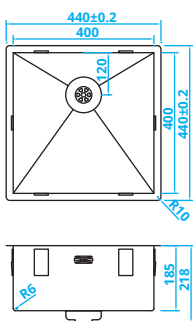

NEW
WITH
POWER-
PLUG!

CAPP40R6R0 • Kč 6960,-

> 50 cm kastbreedte

> 50 cm cabinet width

Schrankbreite > 50 cm

Šířka skříňky > 50 cm

CAPP50R6R0 • Kč 7250,-

> 60 cm kastbreedte