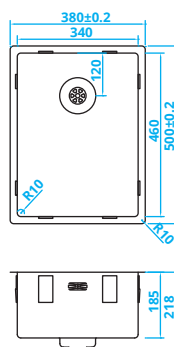

Velmi hluboká pracovní deska? Pro hluboké pracovní desky, ostrůvky nebo při montáži dřezu vedle varné desky jsme vyvinuli sérii dřezů s hloubkou 46 cm.

CAPP20D46R10 • Kč 9280,-

> 30 cm kastbreedte

> 30 cm cabinet width

Schrankbreite > 30 cm

Šířka skříňky > 30 cm

CAPP34D46R10 • Kč 10440,-

> 40 cm kastbreedte

> 40 cm cabinet width

Schrankbreite > 40 cm

Šířka skříňky > 40 cm

CAPP46D46R10 • Kč 11020,-

> 60 cm kastbreedte

> 60 cm cabinet width

Schrankbreite > 60 cm

Šířka skříňky > 60 cm

CAPP55D46R10 • Kč 11600,-

> 60 cm kastbreedte

> 60 cm cabinet width

Schrankbreite > 60 cm