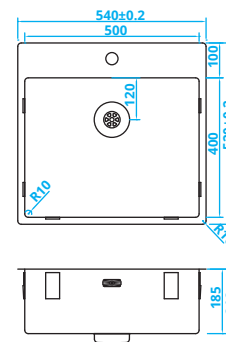

NEW!

CAPP55KR10 • Kč 9860,-

> 60 cm kastbreedte
Extra gat voor zeepdispenser
mogelijk tegen meerprijs

> 60 cm cabinet width
Extra hole option for a soap
dispenser (at a surcharge)

*Schranksbreite > 60 cm
Zusätzliche Öffnung für Seifenspender
gegen Aufpreis möglich*

Šířka skříňky > 60 cm
Dodatečný výřez pro dávkovač je
možný za příplatek