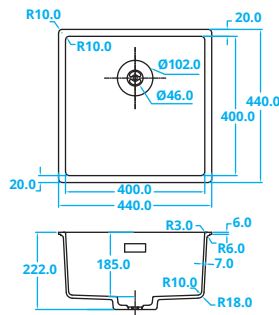

White
Line

NEW
+POWER
PLUG!

CAGRPP40WH-FL • Kč 10585,-

> 50 cm kastbreedte
Alleen vlakbouw

> 50 cm cabinet width
Only surface mount

Schrankbreite > 50 cm
Nur flächenbündiger Einbau

Šířka skříňky > 50 cm
Montáž do roviny