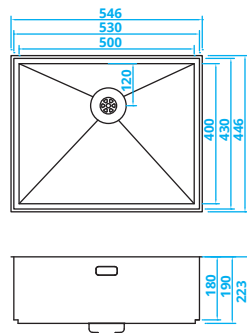

CAPP40GRA • Kč 6960,-

> 60 cm kastbreedte
Op basis van 20 mm materiaal

**> 60 cm cabinet width
Based on 20 mm material**

*Schranksbreite > 60 cm
Auf der Basis von 20-mm-Material*

Šířka skříňky > 60 cm
Pro obložení: materiál 12 mm