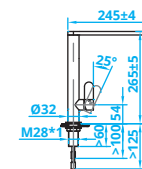

CA1161 ECO • Kč 7920,-

Eénhendel mengkraan

Single-handle mixer tap

Einhand-Mischbatterie

Páková baterie

CA1161 U ECO • Kč 9200,-

+ Dualjet: CADJ1161 • Kč 1715,-

Eénhendel mengkraan
Uittrekbaar

**Single-handle mixer tap
Extendible**

*Einhand-Mischbatterie
Ausziehbar*

Páková baterie se sprchou

CA1171 ECO • Kč 11020,-

Eénhendel mengkraan

Single-handle mixer tap

Einhand-Mischbatterie

Páková baterie

CA1181 ECO • Kč 9715,-

Eénhendel mengkraan

Single-handle mixer tap

Einhand-Mischbatterie

Páková baterie