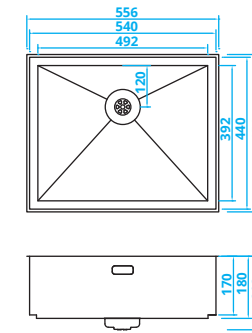

CAPP40COMP • Kč 6815,-

> 60 cm kastbreedte
Op basis van 12 mm materiaal

**> 60 cm cabinet width
Based on 12 mm material**

*Schranksbreite > 60 cm
Auf der Basis von 12-mm-Material*

Šířka skříňky > 60 cm
Pro obložení: materiál 12 mm

CAPP50COMP • Kč 7250,-

> 60 cm kastbreedte
Op basis van 12 mm materiaal

**> 60 cm cabinet width
Based on 12 mm material**

*Schranksbreite > 60 cm
Auf der Basis von 12-mm-Material*

Šířka skříňky > 60 cm
Pro obložení: materiál 12 mm

CAPP40GRA • Kč 6960,-

> 60 cm kastbreedte
Op basis van 20 mm materiaal

**> 60 cm cabinet width
Based on 20 mm material**

*Schranksbreite > 60 cm
Auf der Basis von 20-mm-Material*

Šířka skříňky > 60 cm
Pro obložení: materiál 12 mm

CAPP50GRA • Kč 7395,-

> 60 cm kastbreedte
Op basis van 20 mm materiaal

**> 60 cm cabinet width
Based on 20 mm material**

*Schranksbreite > 60 cm
Auf der Basis von 20-mm-Material*

Šířka skříňky > 60 cm
Pro obložení: materiál 12 mm