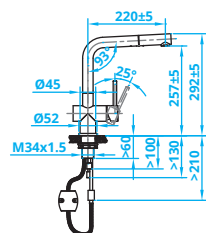

CA108CH ECO • Kč 5510,-

Eénhendel mengkraan

Single-handle mixer tap

Einhand-Mischbatterie

Páková baterie

CA108CH U ECO • Kč 6005,-

+ Dualjet: CADJ108CH • Kč 1425,-

Eénhendel mengkraan
Uittrekbaar

**Single-handle mixer tap
Extendible**

*Einhand-Mischbatterie
Ausziehbar*

Páková baterie se sprchou

CARESSI®

Option: Dualjet
hand shower