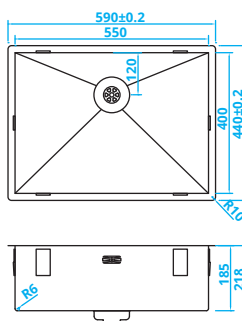

> 60 cm cabinet width

Schrankbreite > 60 cm

Šířka skříňky > 60 cm

CAPP55R6R0 • Kč 7540,-

> 60 cm kastbreedte

> 60 cm cabinet width

Schrankbreite > 60 cm

Šířka skříňky > 60 cm