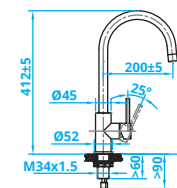

CA1011 • Kč 5830,-

Tweegreeps mengkraan

Two-handle mixer tap

Zweigriff-Mischbatterie

Kohoutková baterie

CA1021 ECO • Kč 7020,-

Eénhendel mengkraan

Single-handle mixer tap

Einhand-Mischbatterie

Páková baterie

CA1031 ECO • Kč 9715,-

Eénhendel mengkraan

Single-handle mixer tap

Einhand-Mischbatterie

Páková baterie

CA1051 ECO • Kč 7165,-

Eénhendel mengkraan

Single-handle mixer tap

Einhand-Mischbatterie

Páková baterie