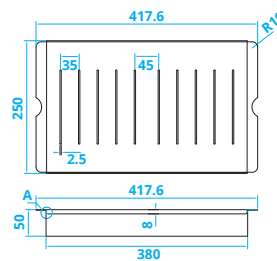

CARESSI®

Ordering
the right colour?

Productnaam + kleurcode
Bijvoorbeeld: "CACB R"

Productname + colour code
For example: "CACB R"

Produktbezeichnung
+ Farbkennung
Beispiel: „CACB R“

Označení produktu
+ označení barvy
Například: „CACB R“

○ W (white)	● L (lime)
● BK (black)	● G (green)
● GR (grey)	● B (blue)
● R (red)	● PU (purple)
● O (orange)	● P (pink)
● Y (yellow)	● LP (light pink)