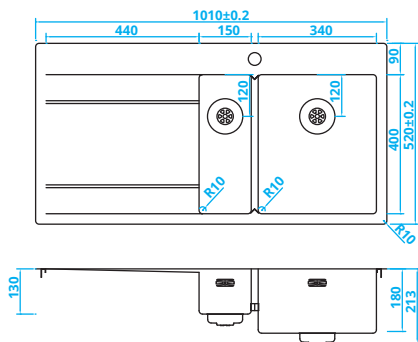

CAPP3415ABL • Kč 21520,-

> 60 cm kastbreedte
Extra gat voor zeepdispenser
mogelijk tegen meerprijs

**> 60 cm cabinet width
Extra hole option for a soap
dispenser (at a surcharge)**

*Schrankbreite > 60 cm
Zusätzliche Öffnung für Seifenspender
gegen Aufpreis möglich*

Šířka skříňky > 60 cm
Dodatečný výřez pro dávkovač je
možný za příplatek