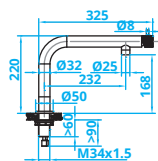

CA113I ECO • Kč 16590,-

Grootkeuken mengkraan
met vaardouche

**Commercial kitchen mixer tap
with spray head**

*Großküchen-Mischbatterie
mit Geschirrbrause*

Páková baterie se sprchou na nádobí