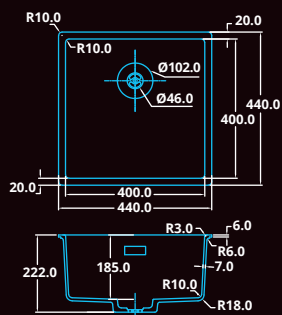

NEW
+POWER
PLUG!

CAGRPP50BK-TU • Kč 11165,-

> 60 cm kastbreedte
Alleen opbouw en onderbouw

> 60 cm cabinet width
Only drop-in and undermount

Schranksbreite > 60 cm
Nur Aufbau und Unterbau

Šířka skříňky > 60 cm
Horní a spodní montáž