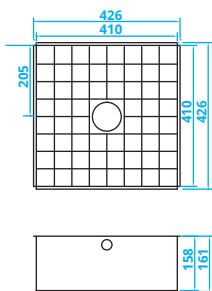

We'll be delighted to help
+31 314 378316

CATO4040 • Kč 16445,-

> 50 cm kastbreedte
Met overflow

> 50 cm cabinet width
With overflow

Schrankbreite > 50 cm
Mit Überlauf

Šířka skříňky > 50 cm
S přepadem

CATO5040 • Kč 17170,-