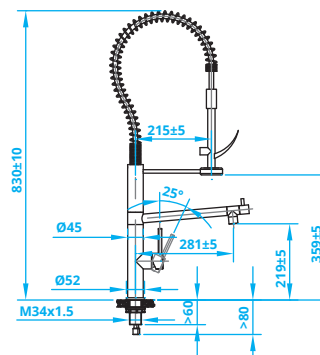

CA114I U ECO • Kč 8910,-

Eénhendel mengkraan
Uittrekbaar

**Single-handle mixer tap
Extendible**

*Einhand-Mischbatterie
Ausziehbar*

Páková baterie se sprchou