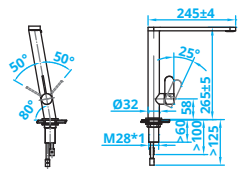

CA1201 • Kč 8645,-

Tweegreeps mengkraan

Two-handle mixer tap

Zweigriff-Mischbatterie

Páková baterie