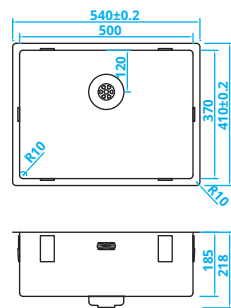

CAPP40D37R10 • Kč 8675,-

> 50 cm kastbreedte

> 50 cm cabinet width

Schrankbreite > 50 cm

Šířka skříňky > 50 cm

CAPP50D37R10 • Kč 9255,-

> 60 cm kastbreedte

> 60 cm cabinet width

Schrankbreite > 60 cm

Šířka skříňky > 60 cm

Personalised!

Private label? Bij veel van onze productseries ziet u het 'gepersonaliseerd' icoon. Dit betekent dat we de desbetreffende producten kunnen voorzien van uw eigen logo!