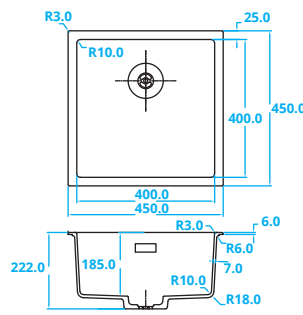

NEW
+POWER
PLUG!

CAGRPP40WH-TU • Kč 10585,-

> 50 cm kastbreedte
Alleen opbouw en onderbouw

> 50 cm cabinet width
Only drop-in and undermount

Schrankbreite > 50 cm
Nur Aufbau und Unterbau

Šířka skříňky > 50 cm
Horní a spodní montáž

NEW
+POWER
PLUG!

CAGRPP50WH-FL • Kč 11165,-

> 60 cm kastbreedte
Alleen vlakbouw

> 60 cm cabinet width
Only surface mount

Schrankbreite > 60 cm
Nur flächenbündiger Einbau

Šířka skříňky > 60 cm
Montáž do roviny