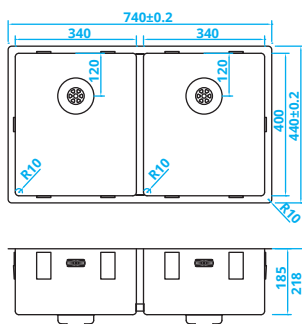

CAPP4040R10 • Kč 15690,-

> 90 cm kastbreedte

> 90 cm cabinet width

Schrankbreite > 90 cm

Šířka skříňky > 90 cm