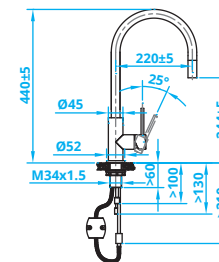

CA108I U ECO • Kč 9200,-
CA108I U ECO WINDOW • Kč 10645,-
+ Dualjet: CADJ107108I • Kč 1715,-

Eénhendel mengkraan
Uittrekbaar

**Single-handle mixer tap
Extendible**

*Einhand-Mischbatterie
Ausziehbar*
⚡ Niederdruck: CA108I U-ND • Kč 9810,-

Páková baterie se spchou
⚡ Nízkotlaká: CA108I U-ND • Kč 9810,-

CA109I ECO • Kč 8820,-

Eénhendel mengkraan

Single-handle mixer tap

Einhand-Mischbatterie

Páková baterie

CA113I ECO • Kč 16590,-

Grootkeuken mengkraan
met vaardouche

**Commercial kitchen mixer tap
with spray head**

*Großküchen-Mischbatterie
mit Geschirrbrause*

Páková baterie se sprchou na nádobí

CA114I U ECO • Kč 8910,-

Eénhendel mengkraan
Uittrekbaar

**Single-handle mixer tap
Extendible**

*Einhand-Mischbatterie
Ausziehbar*

Páková baterie se sprchou