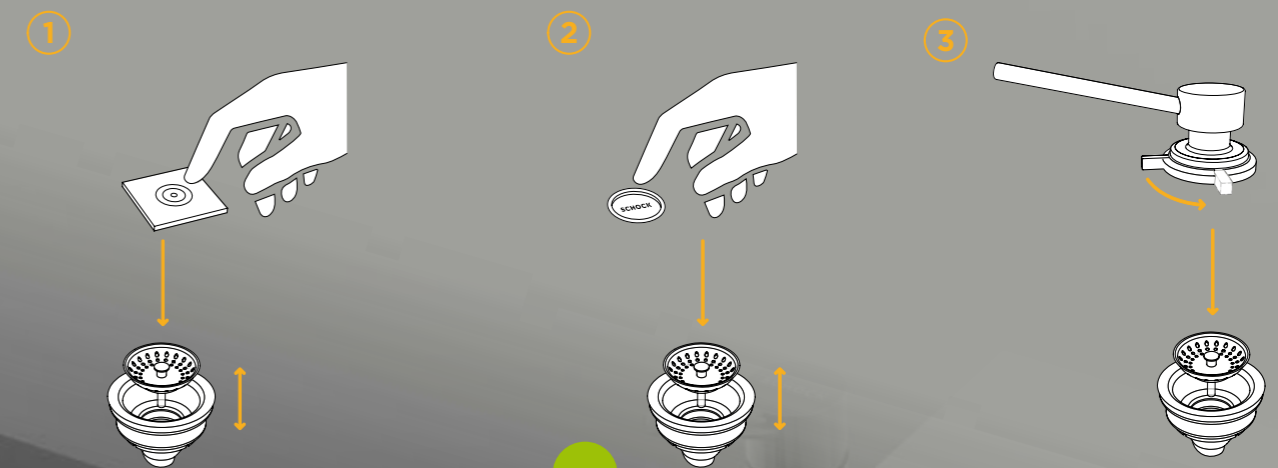

Croma GCR (49)

Moonstone GMS (08)

CRISTALITE®
NEMO N-100S

490 x 510 mm
Součástí dodávky:
• Odtokové armatury s manuálním sítkem/zátkou a sifonem

5.190 Kč

SET 87
NAPOS (v barvě dřezu)

8.290 Kč

NEBO

SET 88
SIMI (v barvě dřezu)

7.890 Kč

NEBO

SET 89
ALTOS S

8.990 Kč

NEBO

SET 90
SC-90 (v barvě dřezu)

9.290 Kč

CRISTALITE®
NEMO N-100

570 x 510 mm
Součástí dodávky:
• Odtokové armatury s manuálním sítkem/zátkou a sifonem
• Krájecí deska

6.290 Kč

SET 91
NAPOS (v barvě dřezu)

9.390 Kč

NEBO

SET 92
SIMI (v barvě dřezu)

8.990 Kč

NEBO

SET 93
ALTOS S

10.090 Kč

NEBO

SET 94
SC-90 (v barvě dřezu)

10.390 Kč

Ceny včetně DPH 21 %

TVAR A FUNKCE
OVLÁDÁNÍ EXCENTRU

Dřez se stále více stává centrem rozmanitých procesů přípravy jídel v kuchyni. O to důležitější je, aby měl funkční podporu. Tu zajišťuje například naše rozmanitá nabídka ovládání excentru, s jehož pomocí lze automaticky otevřít a zavřít sítko a ruce přitom zůstanou čisté a suché.

Sem patří i nový prémiový otočný knoflík pro dřezy CRISTADUR®, který je díky zploštělým stranám ještě ergonomičtější a ještě lépe se čistí (v provedení nerez ocel, chrom, Gunmetal a měď). Také hranaté ovladačí tlačítko elektrického ovládání excentru Comfotouch se vzhledem nerezové oceli, stejně jako mechanické tlačítko Comfopush v chromovaném nebo nerezovém provedení eliminují nutnost sahání do vody ve dřezu.

Speciální nabídka: Ladon – naše otočné ovládání, které zároveň slouží jako dávkovač saponátu.

COMFOTOUCH
Elektrické ovládání excentru
629830

COMFOPUSH
Tlačítko pro ovládání excentru
chrom - 629891CHR
masivní nerez ocel - 629891EDM

LADON
Kombinace excentru a
dávkovače saponátu
629016

4
OTOČNÝ
KNOFLÍK V
NEREZ OCELI

OTOČNÝ
KNOFLÍK V
CHROMU

OTOČNÝ
KNOFLÍK V
GUNMETAL

OTOČNÝ
KNOFLÍK V
MĚDI